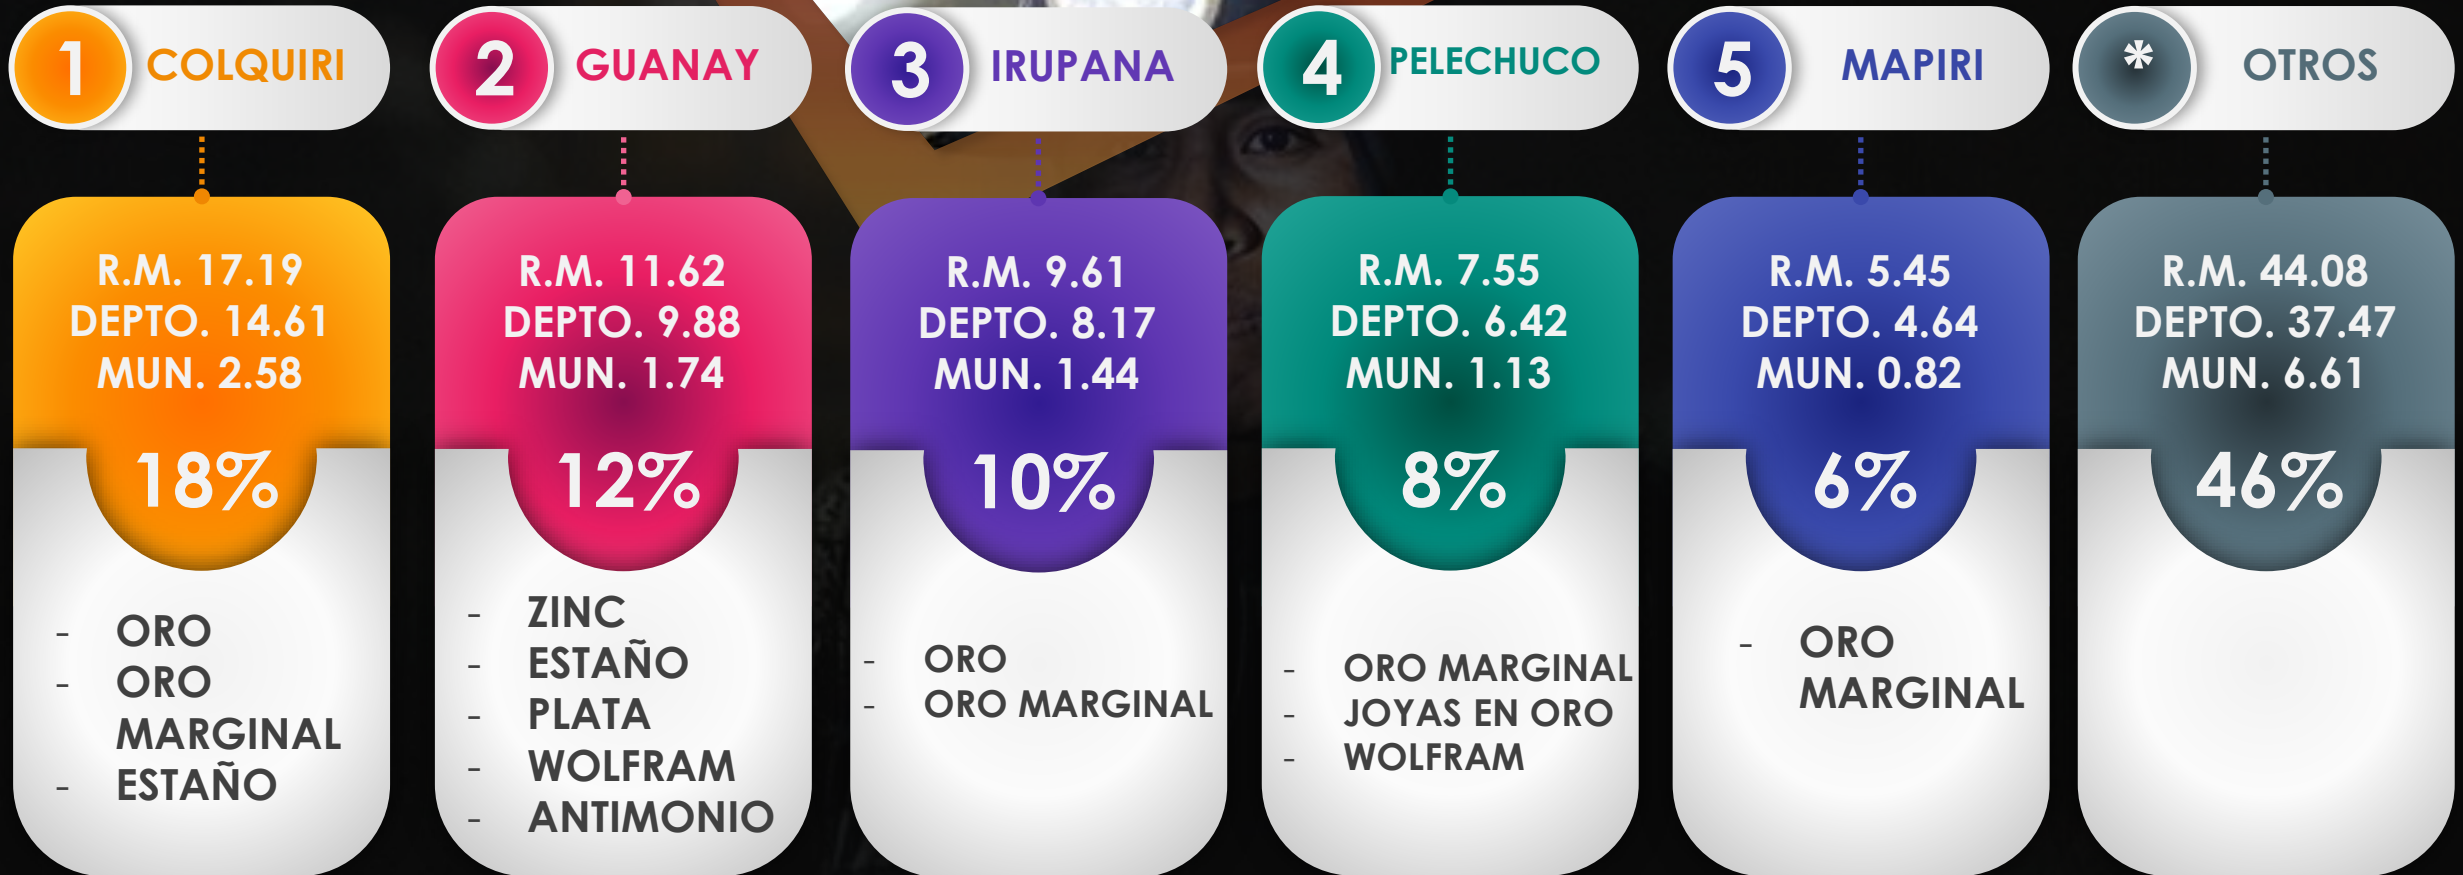

REGALÍA MINERA POR MUNICIPIO

TOP 5 MUNICIPIOS - POTOSI

PERIODO 2022 (ENERO A MARZO)
Expresado en Millones de bolivianos

247.62 MMBs.

TOP 5 MUNICIPIOS – LA PAZ

PERIODO 2022 (ENERO A MARZO)
Expresado en Millones de bolivianos

95.51 MMBs.

TOP 5 MUNICIPIOS - ORURO

PERIODO 2022 (ENERO A MARZO)
Expresado en Millones de bolivianos

40.15 MMBs.

MUNICIPIOS - BENI

PERIODO 2022 (ENERO A MARZO)
Expresado en Millones de bolivianos

8.43 MMBs.

TOP 5 MUNICIPIOS – SANTA CRUZ

PERIODO 2022 (ENERO A MARZO)
Expresado en Millones de bolivianos

4.43 MMBs.

TOP 5 MUNICIPIOS - COCHABAMBA

PERIODO 2022 (ENERO A MARZO)
Expresado en Millones de bolivianos

3.58 MMBs.

PERIODO 2022 (ENERO A MARZO)
Expresado en Millones de bolivianos

0.18 MMBs.

1 EL PUENTE

2 ENTRE RÍOS

R.M. 0.17
DEPTO. 0.15
MUN. 0.03

94%

- PIEDRA CALIZA
- MATERIAS MINERALES
- YESO
- ARCILLA

R.M. 0.01
DEPTO. 0.01
MUN. 0.002