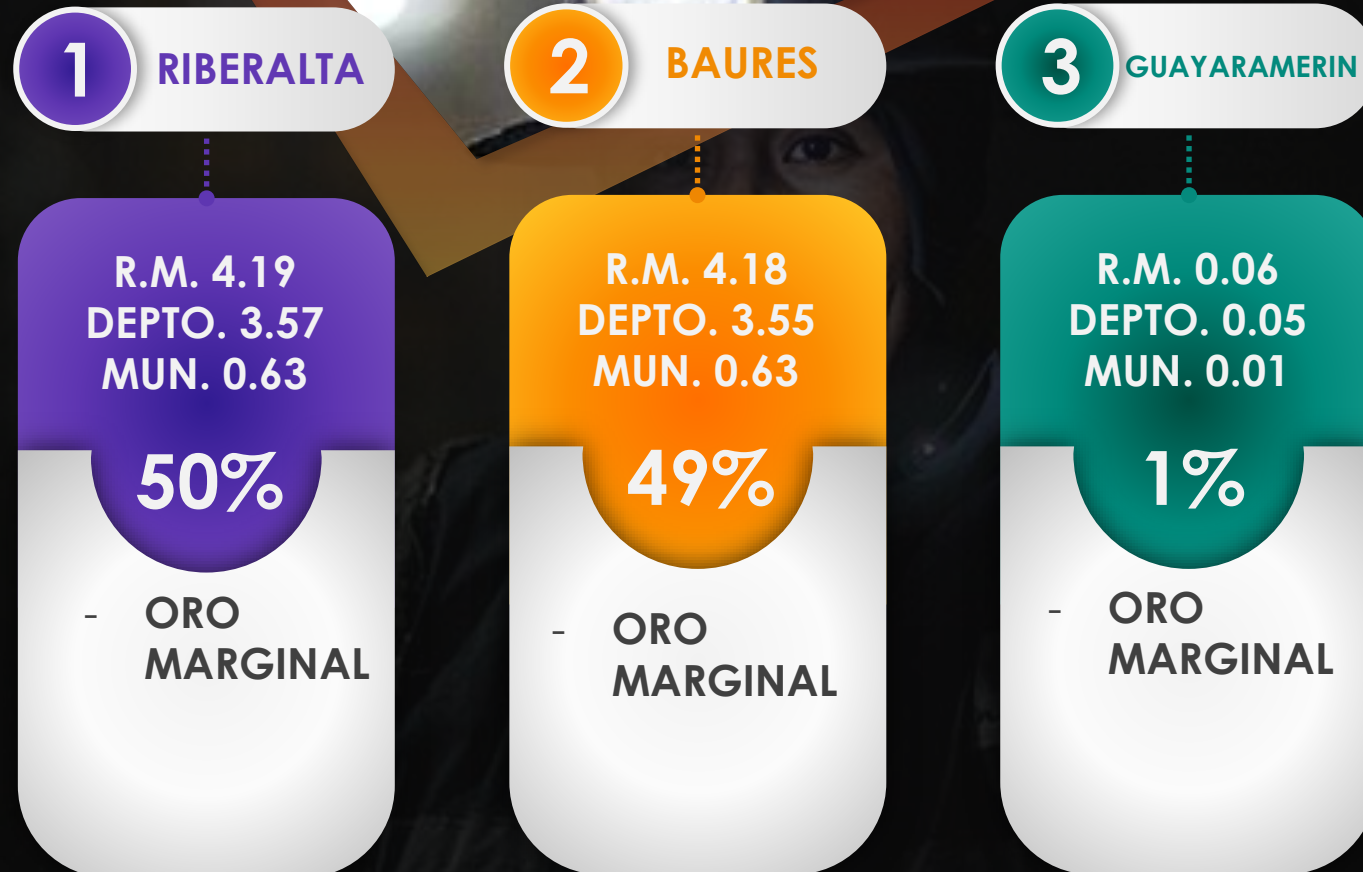

REGALÍA MINERA POR MUNICIPIO

TOP 5 MUNICIPIOS - POTOSI

PERIODO 2022 (ENERO A MARZO)
Expresado en Millones de bolivianos

247.62 MMBs.

TOP 5 MUNICIPIOS – LA PAZ

PERIODO 2022 (ENERO A MARZO)
Expresado en Millones de bolivianos

95.51 MMBs.

TOP 5 MUNICIPIOS - ORURO

PERIODO 2022 (ENERO A MARZO)
Expresado en Millones de bolivianos

40.15 MMBs.

MUNICIPIOS - BENI

PERIODO 2022 (ENERO A MARZO)
Expresado en Millones de bolivianos

8.43 MMBs.

TOP 5 MUNICIPIOS – SANTA CRUZ

PERIODO 2022 (ENERO A MARZO)
Expresado en Millones de bolivianos

4.43 MMBs.

TOP 5 MUNICIPIOS - COCHABAMBA

PERIODO 2022 (ENERO A MARZO)
Expresado en Millones de bolivianos

3.58 MMBs.

PERIODO 2022 (ENERO A MARZO)
Expresado en Millones de bolivianos

0.18 MMBs.

1 EL PUENTE

2 ENTRE RÍOS

R.M. 0.17
DEPTO. 0.15
MUN. 0.03

94%

- PIEDRA CALIZA
- MATERIAS MINERALES
- YESO
- ARCILLA

R.M. 0.01
DEPTO. 0.01
MUN. 0.002