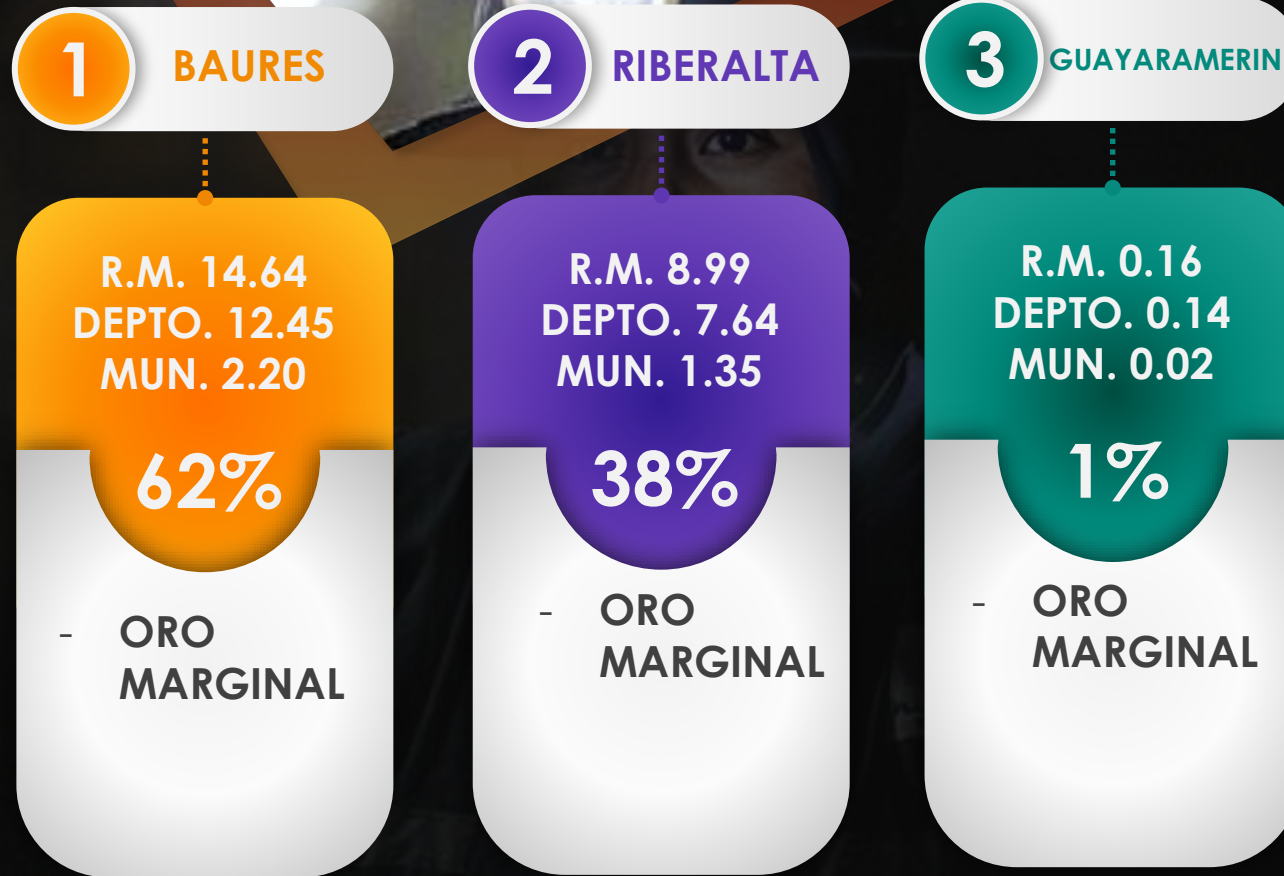

REGALÍA MINERA POR MUNICIPIO

TOP 5 MUNICIPIOS - POTOSI

PERIODO 2021 (ENERO A JUNIO)

Expresado en Millones de bolivianos

452.13 MMBs.

TOP 5 MUNICIPIOS – LA PAZ

PERIODO 2021 (ENERO A JUNIO)

Expresado en Millones de bolivianos

195.84 MMBs.

TOP 5 MUNICIPIOS - ORURO

PERIODO 2021 (ENERO A JUNIO)

Expresado en Millones de bolivianos

61.47 MMBs.

MUNICIPIOS - BENI

PERIODO 2021 (ENERO A JUNIO)
Expresado en Millones de bolivianos

23.79 MMBs.

TOP 5 MUNICIPIOS - CHUQUISACA

PERIODO 2021 (ENERO A JUNIO)
Expresado en Millones de bolivianos

10.85 MMBs.

TOP 5 MUNICIPIOS - COCHABAMBA

PERIODO 2021 (ENERO A JUNIO)
Expresado en Millones de bolivianos

8.41 MMBs.

PERIODO 2021 (ENERO A JUNIO)
Expresado en Millones de bolivianos

0.51 MMBs.

1 EL PUENTE

2 ENTRE RÍOS

R.M. 0.48
DEPTO. 0.41
MUN. 0.07

95%

- PIEDRA CALIZA
- MATERIAS MINERALES
- YESO
- ARCILLA

R.M. 0.03
DEPTO. 0.02
MUN. 0.004