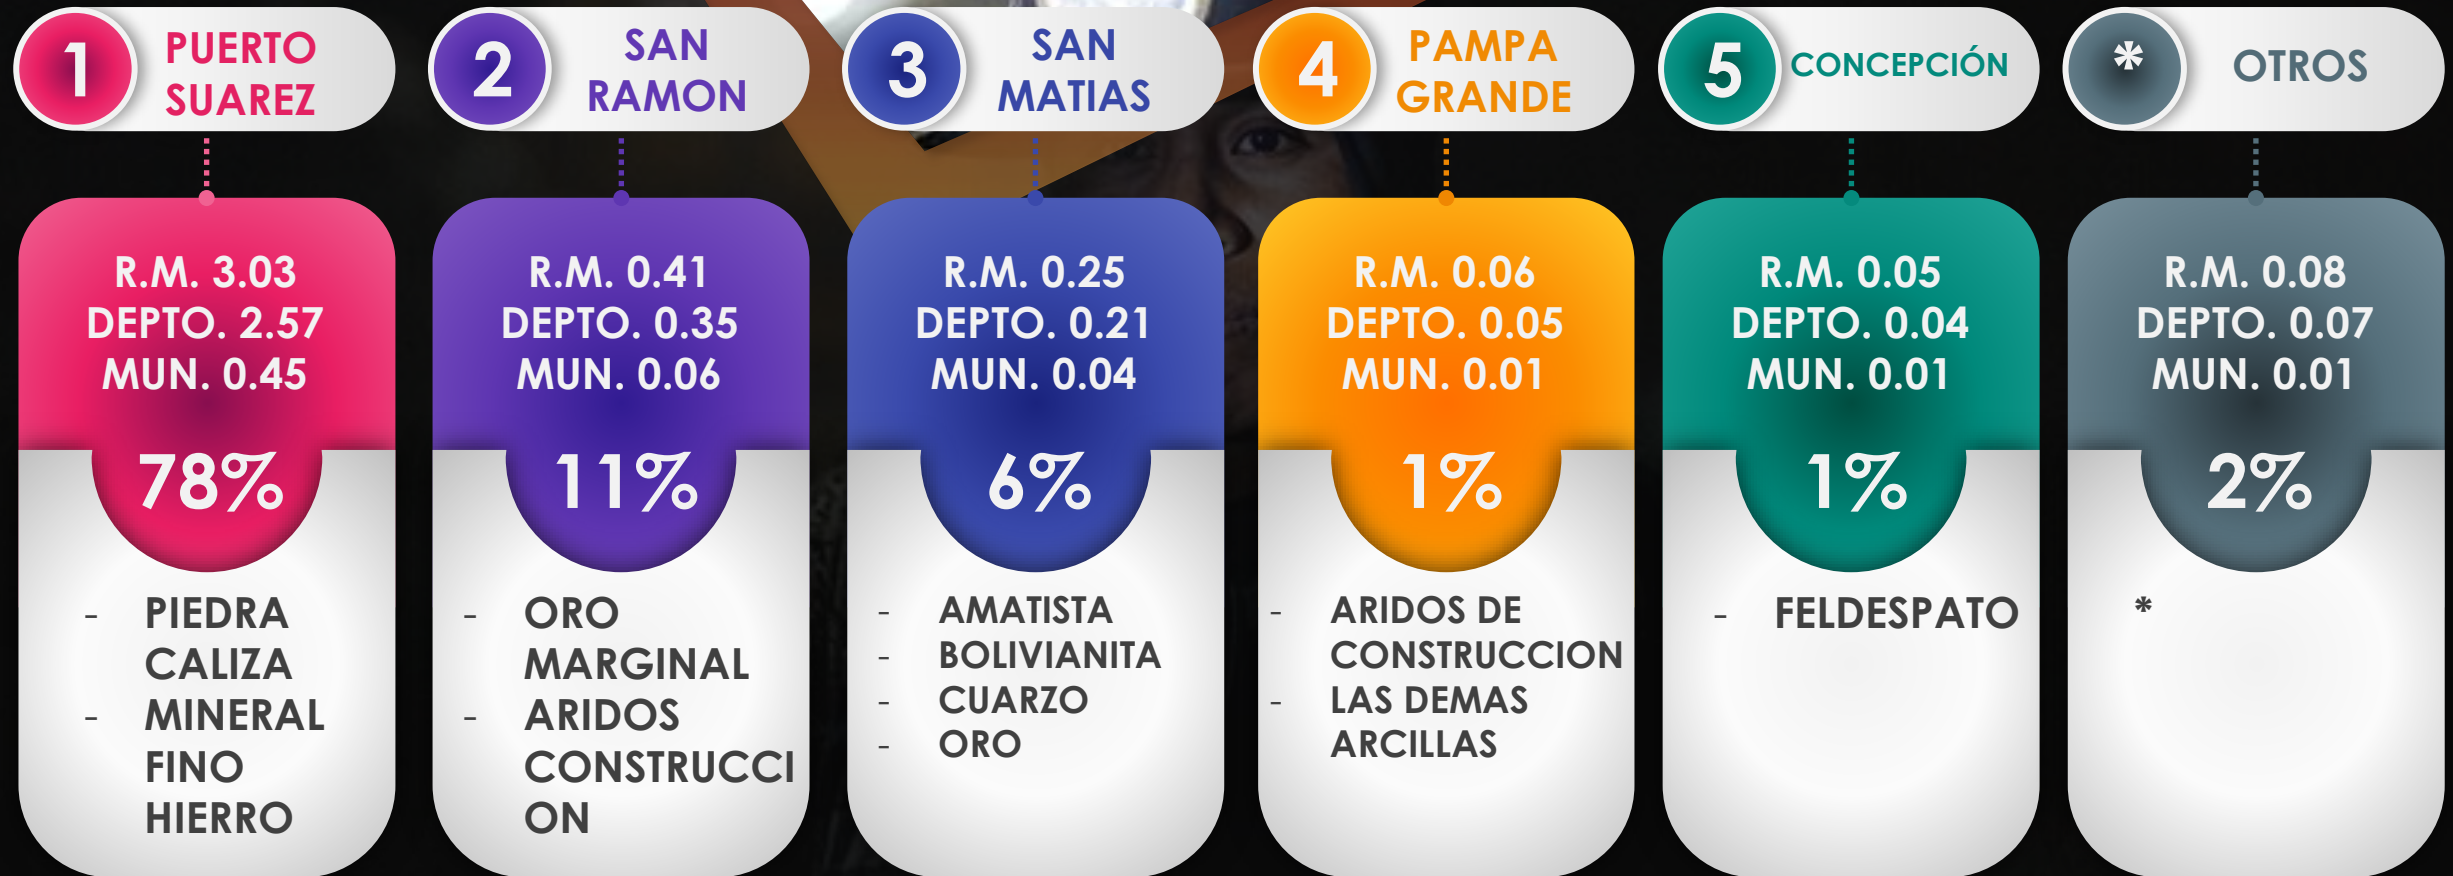

195.84 MMBs.

TOP 5 MUNICIPIOS - ORURO

PERIODO 2021 (ENERO A JUNIO)

Expresado en Millones de bolivianos

61.47 MMBs.

MUNICIPIOS - BENI

PERIODO 2021 (ENERO A JUNIO)
Expresado en Millones de bolivianos

23.79 MMBs.

TOP 5 MUNICIPIOS - CHUQUISACA

PERIODO 2021 (ENERO A JUNIO)
Expresado en Millones de bolivianos

10.85 MMBs.

TOP 5 MUNICIPIOS - COCHABAMBA

PERIODO 2021 (ENERO A JUNIO)
Expresado en Millones de bolivianos

8.41 MMBs.

TOP 5 MUNICIPIOS – SANTA CRUZ

PERIODO 2021 (ENERO A JUNIO)
Expresado en Millones de bolivianos

3.86 MMBs.

MUNICIPIOS - PANDO

PERIODO 2021 (ENERO A JUNIO)
Expresado en Millones de bolivianos

1.72 MMBs.

MUNICIPIOS - TARIJA

PERIODO 2021 (ENERO A JUNIO)
Expresado en Millones de bolivianos

0.51 MMBs.

1 EL PUENTE

2 ENTRE RÍOS

R.M. 0.48
DEPTO. 0.41
MUN. 0.07

95%

- PIEDRA CALIZA
- MATERIAS MINERALES
- YESO
- ARCILLA

R.M. 0.03
DEPTO. 0.02
MUN. 0.004